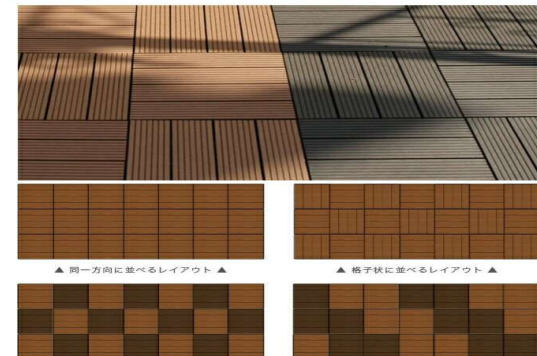

<デッキイメージ>

木のぬくもりに包まれる癒し空間に。

■ 並べ方や配色で個性的なアレンジが楽しめます

最高級ハードウッド材
Wood Deck Panel

イタウバ製デッキパネル

邸心のマンションでのルーフトバルコニーをモダン和風なリビングガーデンに
ジョイントタイル

文様 2Fバルコニープラン1

2020-01-18 ガーデンイメージ

ミニポールライト
※電気設備や工事は
別途お見積りになります。

●常緑ヤマボウシ
(ハナミズキ科)
常緑広葉樹中高木

●ソヨゴ(モチノキ科)
常緑広葉樹中高木

●シマトネリコ(モクセイ科)
常緑広葉樹高木

●チゴカンチク(朱竹シュチク)
(イネ科)常緑中木

■和モダン ナチュラル

<緑化イメージ>

■和モダン フォーマル