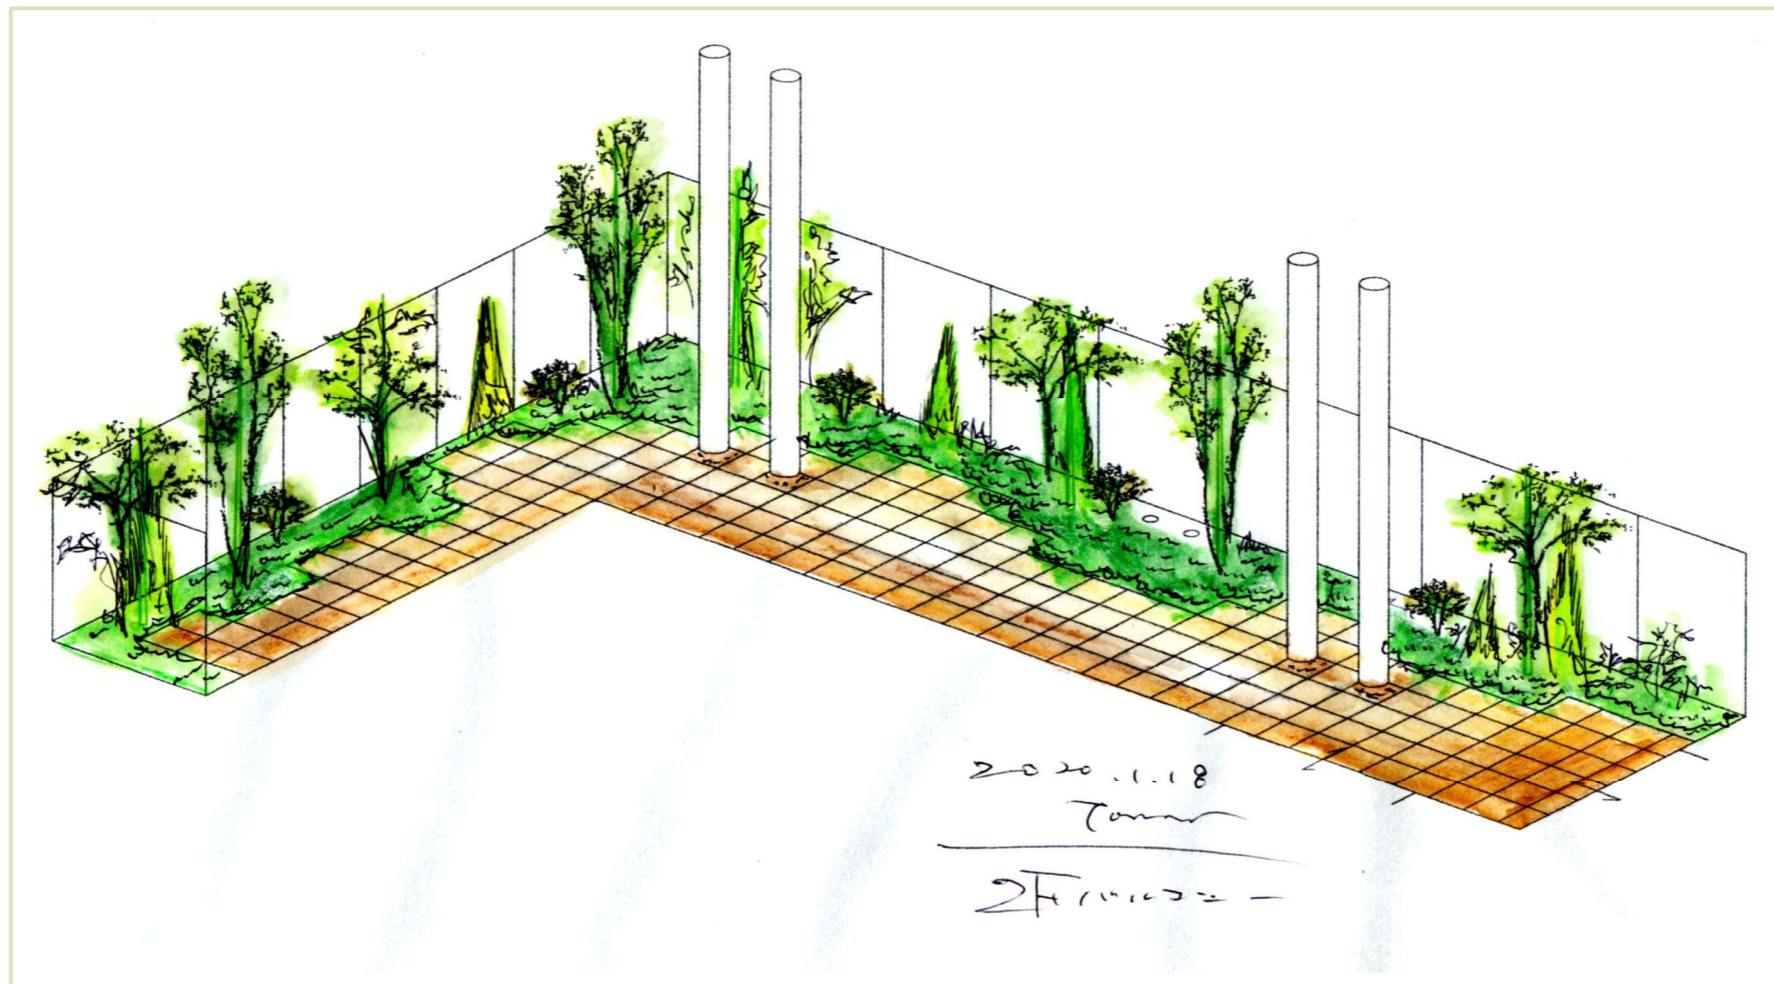

<デッキイメージ>

木のぬくもりに包まれる癒し空間に。

■ 並べ方や配色で個性的なアレンジが楽しめます

最高級ハードウッド材
Wood Deck Panel

イタウバ製デッキパネル

邸心のマンションでのルーフトバルコニーをモダン和風なリビングガーデンに
ジョイントタイル

文様 2Fバルコニープラン1

2020-01-18 ガーデンイメージ

ミニポールライト
※電気設備や工事は
別途お見積りになります。

●常緑ヤマボウシ
(ハナミズキ科)
常緑広葉樹中高木

●ソヨゴ(モチノキ科)
常緑広葉樹中高木

●シマトネリコ(モクセイ科)
常緑広葉樹高木

●チゴカンチク(朱竹シュチク)
(イネ科)常緑中木

■和モダン ナチュラル

<緑化イメージ>

■和モダン フォーマル